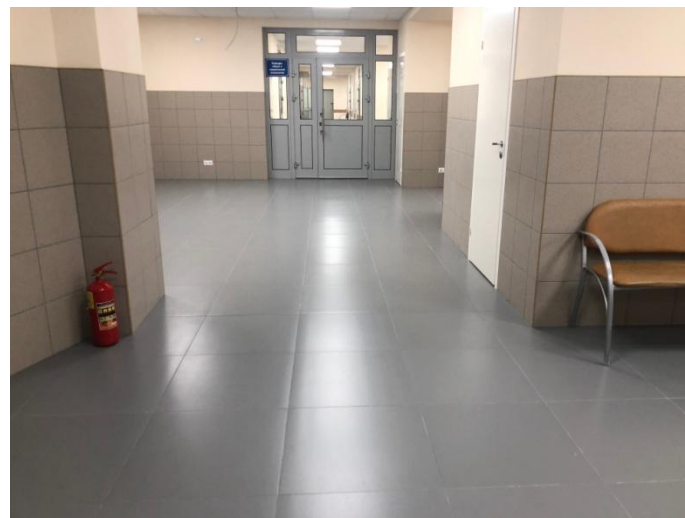

Строительство гаража отделения скорой помощи (февраль-август 2019 г.)

Ремонт в нефрокорпусе

Корпус № 54, 1 этаж

Корпус № 44 2этаж

Отделение химиотерапии и пульмонологии

Корпус №54, 1 этаж

(Поликлиническое отделение со стационаром дневного пребывания для взрослых клиники НИИДОГиТ им. Р.М. Горбачевой) август 2019 г.