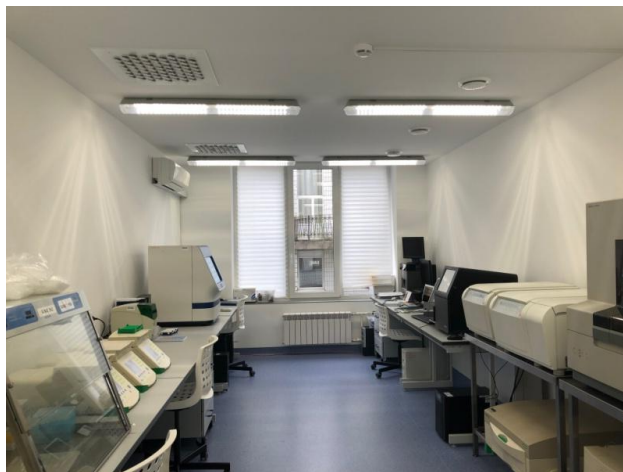

Корпус №54, 2 этаж

(Поликлиническое отделение с стационаром дневного пребывания для взрослых клиники НИИДОГиТ им. Р.М. Горбачевой), август 2019 г.